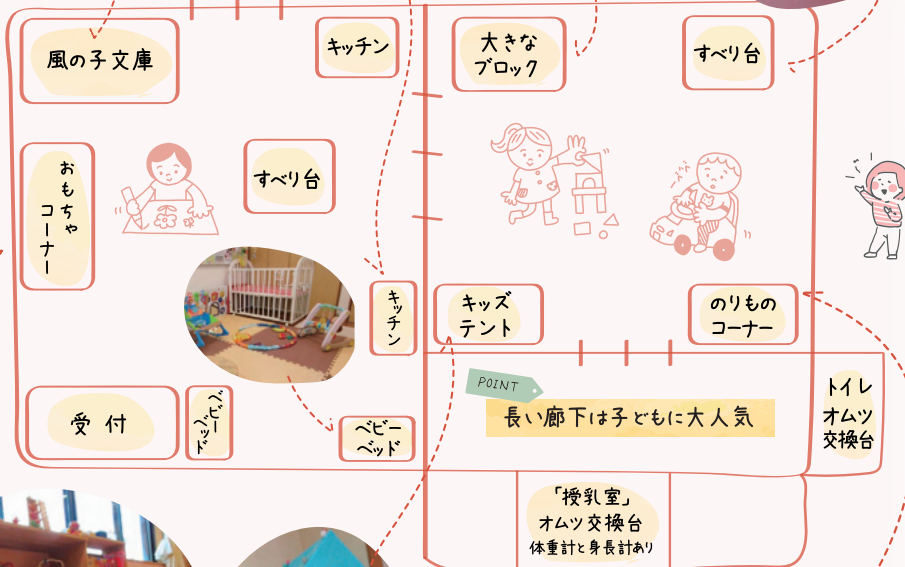

おひさま
公式Instagram
@ohisamato
kazenokosalon

✉ ohi-kaze@aurora.ocn.ne.jp
https://ohikaze.jp  すくすくひろば 福知山
施設内で食事・おやつは食べられません。

☆ あくあくひろば フロアマップ

みんな遊びにきてね!

広くて明るいすくすくひろばでいっぱい遊ぼう!

※一人5冊まで
貸出期間は1ヶ月

この他、お絵描き・お世話人形・おいしゃさんセットなど、色々なおもちゃがあります!

地域子育て支援拠点施設「すくすくひろば」は、NPO 法人おひさまと風の子サロンが、福知山市より受託して運営しています。子育てが楽しく出来るよう、スタッフ一同皆さんとしっかり向き合い、居心地の良いひろば作りを目指しています。

あくあくひろばへのアクセス

CHECK

- ゆったり止められる駐車場有 (15台分)
- 近くにバス停もあります
- ♀ 岡の三町 (すくすくひろばから徒歩1分)
- ♀ 福知山城公園前 (ゆらのガーデン前) (すくすくひろばから徒歩2分)

Let's enjoy SUKUSUKU HIROBA!

あくあくひろばのイベント紹介

0歳対象
にこにこひろば

1歳以上対象
にじっこひろば

1ヶ月～6ヶ月対象
簡単ベビーマッサージ

抱っこひも相談日

助産師さん入室日

身体測定日

えいごのひろば
(偶数月開催)

手形足形の日

栄養士さん入室日

双子の会

イベント参加方法

すくすくひろばのイベントは予約制です。
(助産師さん入室日・栄養士さん入室日・身体測定日は除く)
詳しい日程等は、毎月サロンで発行しているイベントカレンダーを
確認してください。公式LINEからも予約サイトにアクセスできます。

最新イベント
情報をお届け
します!

LINE 公式アカウント
◀お友だち登録はこちらから